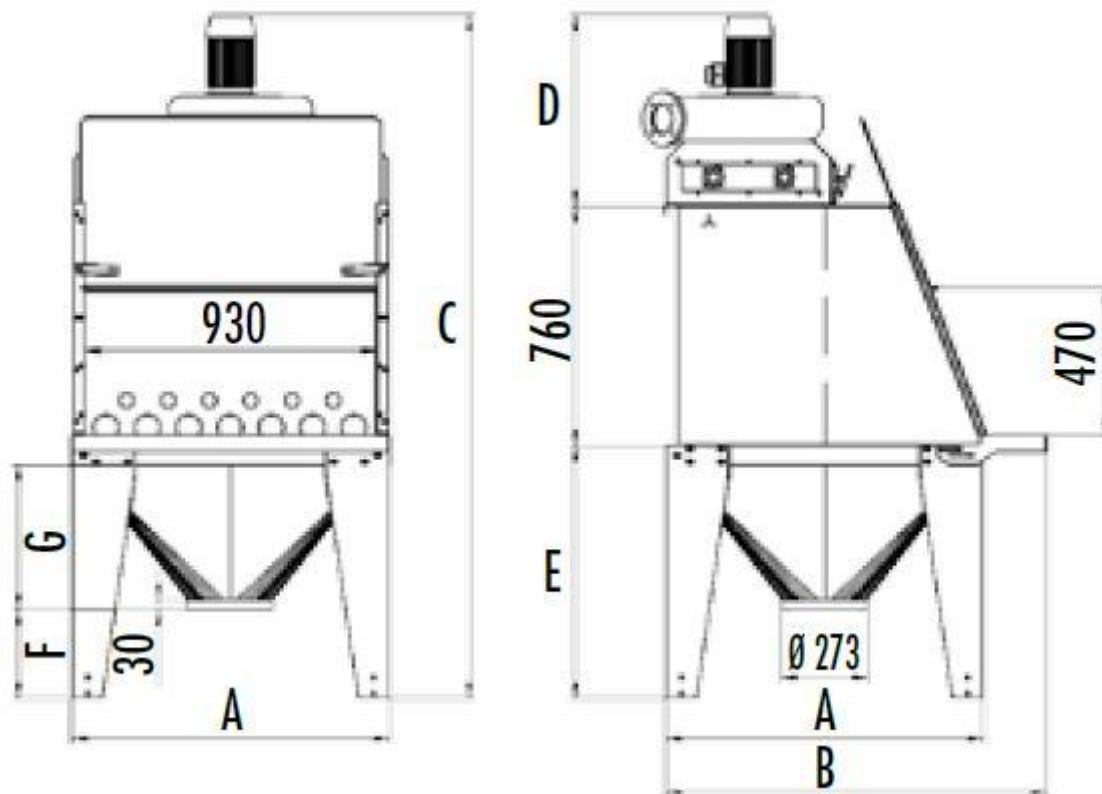

Ensäckstömmare MSS-01

Ensäckstömmaren är en enkel och manuell tömmare för säckar upp till 900x700x400 mm. Huvn är förberedd för att bestyckas med ett integrerat filer med fläkt för att tillgodose arbetsmiljön vid tömning av dammande material. Kondelen kan utrustas med fluidisering eller vibrator. Utloppsdimension enligt önskemål för att anpassas till efterföljande utrustning. Nedkast i sida för uppsamling av den tömda säcken.

Kondel med fluidisering och anslutning för nivågivare.

Måttskiss

Stativ med standard kondel och utlopp $\varnothing 273$ mm

| | |
|---|------|
| A | 1006 |
| B | 1208 |
| C | 2166 |
| D | 606 |
| E | 800 |
| F | 282 |
| G | 458 |